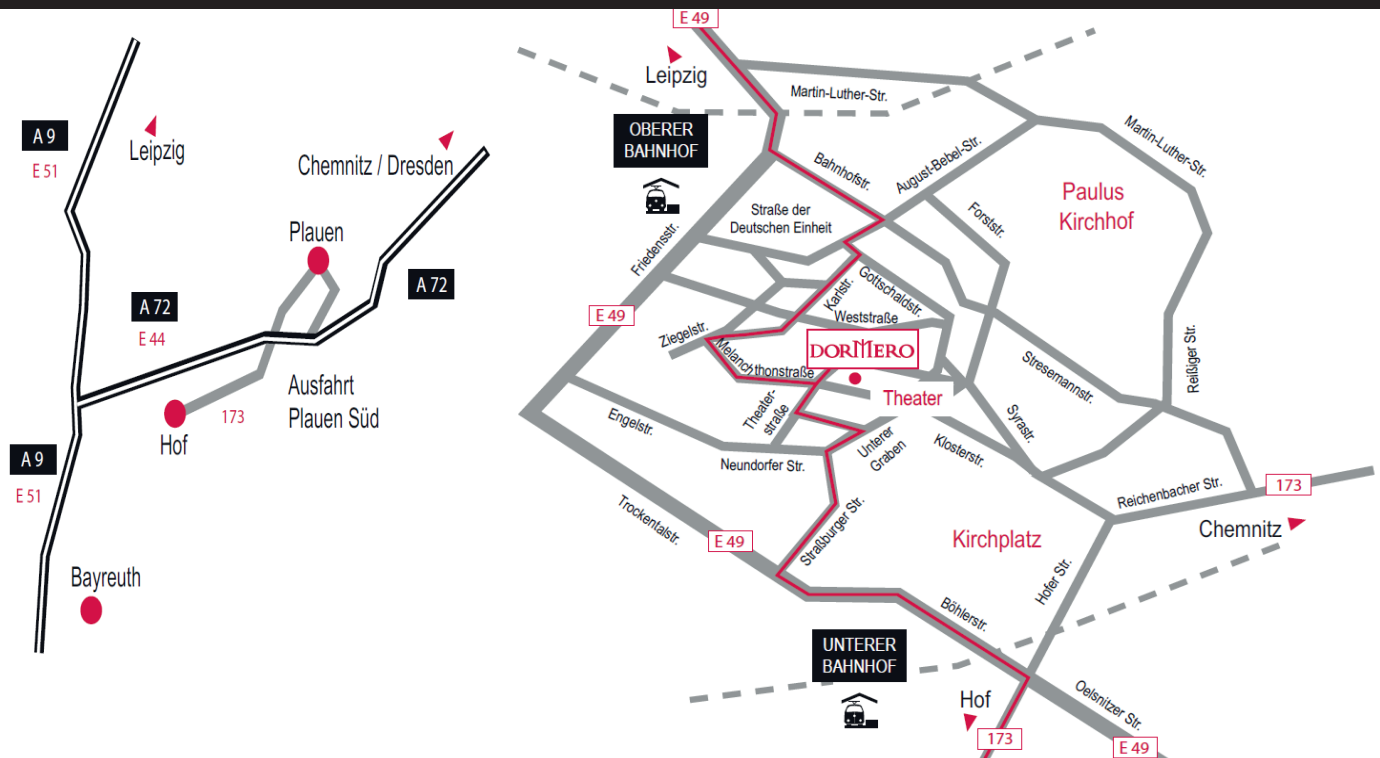

IHR WEG ZU UNS

Entfernungen

- ■—■ Vogtland Theater 0,1 km
- ■—■ Schaubergwerk „Ewiges Leben“ 0,15 km
- ■—■ Altes Rathaus 0,4 km
- ■—■ Spitzmuseum 0,4 km
- ■—■ Schlossruine 0,5 km
- ■—■ Galerie e.o. plauen 0,6 km
- ■—■ Hauptbahnhof 1,4 km
- ■—■ Schaustickerei 2,2 km
- ■—■ Talsperren Pirk / Pöhl 7,5 km
- ■—//—■ Flughafen Hof 44 km
- ■—//—■ Flughäfen Dresden u. Halle/Leipzig 150 km

Öffentliche Verbindungen

- Vom HBF Plauen (ob. Bf./Pausaer Strasse):
  Straßenbahn Linie 6, Richtung Plauen Waldfrieden
  bis Plauen, Tunnel Bstg. E, Umstieg in
  Stadtbus D, Richtung Plauen Stadtpark
  bis Plauen, Theaterstrasse
  Fahrtdauer ca. 12 Minuten

Lage / Anfahrt

DORMERO Hotel Plauen **** Superior

Theaterstraße 7 | 08523 Plauen
Tel. +49 3741 12 10
Fax +49 3741 12 14 39
www.dormero-hotel-plauen.de

Zentrale Zimmerreservierung

Tel. +49 30 20 21 3 300
Fax +49 30 20 21 3 333
plauen@dormero.de

Veranstaltungsabteilung

Tel. +49 30 202 13 121
Fax +49 30 202 13 111
event.plauen@dormero.de